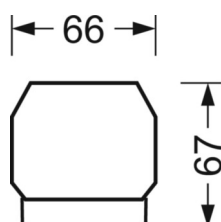

Лампо- и прибородержатели - Central.Line.Optic high performance - прямой свет, узко- и широконаправленный - без видимых стыков

Ламподержатель из оцинкованного стального профиля, поверхность покрыта лаком на полиэфирной смоле. Крепление без инструментов с нажимными затворами, встроенными в конструкцию, обеспечивают защиту от кражи и взлома. Цвет корпуса белый стандартный для электротехники RAL 9016; Прямой узко и широко направленный свет, распространяющийся через линзу «Central.Line.Optic HP» из пластика ПММА. Модель «High Performance» (HP) пиковые величины светового потока и эффективности, для высоких температур окружающей среды с чрезвычайно долгим сроком службы светодиодов. Линзовая оптика делает сборку и установку предельно удобными, плоскость легко чистится. Линзы плотно расположены в один ряд; световые точки сливаются в одну линию, создавая целостный вид. Подключение к электросети через штатную 5-полюсную штекерную деталь для быстрой сборки, со свободным выбором фаз. Встроенный механизм для правильной сборки для быстрого контакта. Сменные блоки, позволяющие легко модернизировать освещение, существенно продлевают срок службы всей осветительной установки.

параметры

номер заказа	19531006250
код EAN	4020863441211
номер таможенного тарифа	94051190
Знак прохождения контроля	IP 20, класс защиты I, ENEC10 VDE, F, HACCP DIN10500/Food/IFS-пригодность для применения/BRC, Indoor, CE
Степень ударопрочности IK	IK03 (-20°C bis 50°C)
Температура окружающей среды	ta -20°C в 50°C
Особые свойства	Готовность к IoT «Ready for IoT»
Гарантийный срок	5 лет
Государственные программы поддержки	BEG - государственные субсидии для энергосберегающих зданий (действительна только для Германии)

электротехника