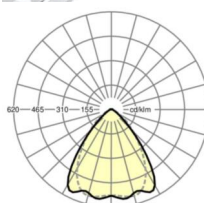

параметры

номер заказа	19531006250
код EAN	4020863441211
номер таможенного тарифа	94051190
Знак прохождения контроля	IP 20, класс защиты I, ENEC10 VDE, F, HACCP DIN10500/Food/IFS-пригодность для применения/BRC, Indoor, CE
Степень ударопрочности IK	IK03 (-20°C bis 50°C)
Температура окружающей среды	ta -20°C в 50°C
Особые свойства	Готовность к IoT «Ready for IoT»
Гарантийный срок	5 лет
Государственные программы поддержки	BEG - государственные субсидии для энергосберегающих зданий (действительна только для Германии)

электротехника

Балласт	Электронный драйвер DALI2 (1 штука)
Мощность системы	24W
сетевое напряжение	230V/50Hz
автоматический предохранитель (пусковой ток)	13 штук/B10, 24 штук/B16, 25 штук/C10, 40 штук/C16
класс энергосбережения/Источник света	C

Оптика

Оснастка	LED, цветопередача/оттенок света CRI ≥ 80 / 4000K
Допуск для координаты цветности (MacAdam)	3SDCM
Номинальный световой поток	4690lm
Срок службы LED	70000h L80/B10 (Tq 50°C), 100000h L80/B50 (Tq 45°C)
светоотдача светильников	196lm/W
Угол излучения	80° (C0) / 75° (C90)
UGR поп./вдоль	18.5 / 19.2

DEEP-LINK

<https://www.regiolum.de/ru/article/19531006250>

Ссылка	LED 5000lm 840
ηLB	100 %
Φ ↓/↑	98 % / 2 %
UGR поп./вдоль	18.5 / 19.2